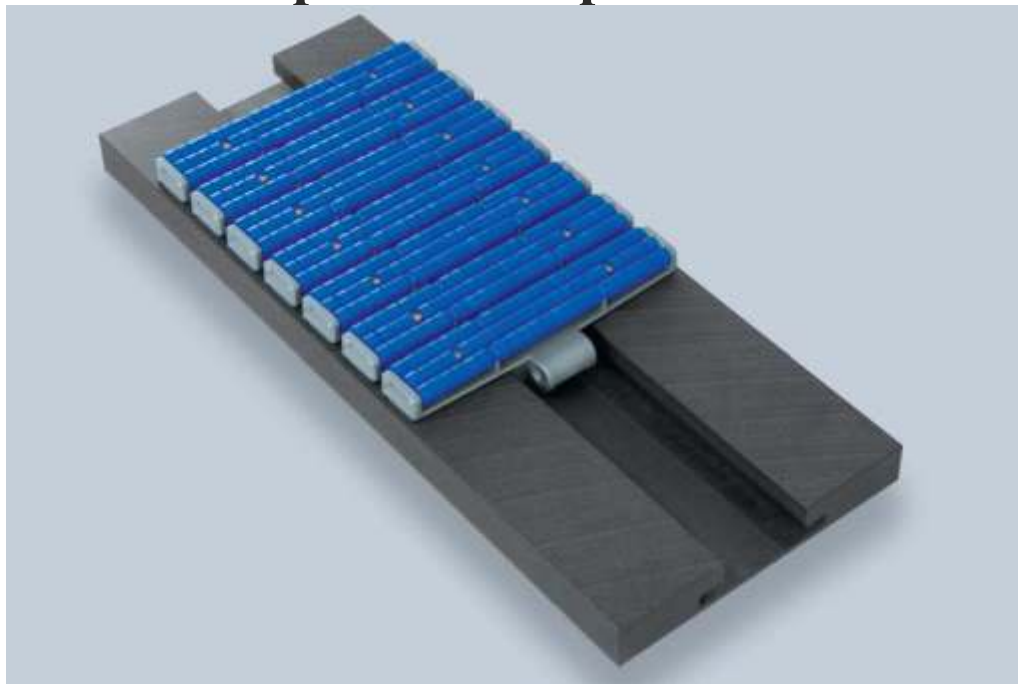

Прямые направляющие

Тип	L [мм]	Кол-во цепей	P [мм]	Длина	A [мм]	B [мм]	C [мм]	D [мм]	S [мм]	Марка цепи
ST880K325T1	100	1		2000	45	70	10	17,5	25	879 TAB K325 880 TAB K325
ST880K325T2	190	2	88							
ST880K325T3	280	3	88							
ST880K450T1	130	1		2000	45	70	10	17,5	25	879 TAB K450 880 TAB K450
ST880K450T2	250	2	120							
ST882K450T1	130	1		2000	58	90	15	24	30	882 TAB K450
ST882K450T2	250	2	120							
ST882K750T1	200	1		2000	58	90	15	24	30	882 TAB K750
ST882K750T2	396	2	196							
ST882K1000T1	270	1		2000	58	90	15	24	30	882 TAB K1000
ST882K1000T2	530	2	260							
ST882K1200T1	320	1		2000	58	90	15	24	30	882 TAB K1200
ST882K1200T2	630	2	310							