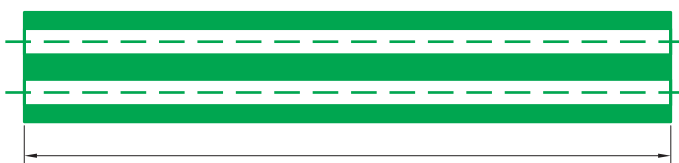

Прямые направляющие

Тип	L [мм]	Кол-во цепей	P [мм]	Длина	A [мм]	B [мм]	C [мм]	D [мм]	S [мм]	Марка цепи
ST880K325T1	100	1		2000	45	70	10	17,5	25	879 TAB K325 880 TAB K325
ST880K325T2	190	2	88							
ST880K325T3	280	3	88							
ST880K450T1	130	1		2000	45	70	10	17,5	25	879 TAB K450 880 TAB K450
ST880K450T2	250	2	120							
ST882K450T1	130	1		2000	58	90	15	24	30	882 TAB K450
ST882K450T2	250	2	120							
ST882K750T1	200	1		2000	58	90	15	24	30	882 TAB K750
ST882K750T2	396	2	196							
ST882K1000T1	270	1		2000	58	90	15	24	30	882 TAB K1000
ST882K1000T2	530	2	260							
ST882K1200T1	320	1		2000	58	90	15	24	30	882 TAB K1200
ST882K1200T2	630	2	310							