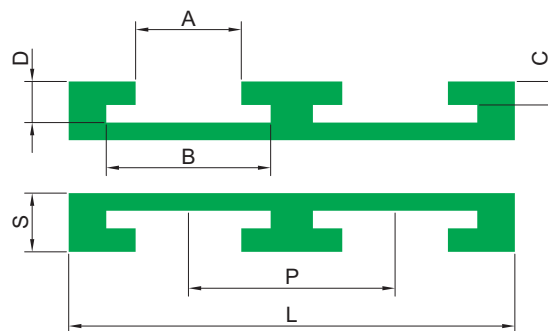

Прямые направляющие

Тип	L [мм]	Кол-во цепей	P [мм]	Длина	A [мм]	B [мм]	C [мм]	D [мм]	S [мм]	Марка цепи
ST880K325T1	100	1		2000	45	70	10	17,5	25	879 TAB K325 880 TAB K325
ST880K325T2	190	2	88							
ST880K325T3	280	3	88							
ST880K450T1	130	1		2000	45	70	10	17,5	25	879 TAB K450 880 TAB K450
ST880K450T2	250	2	120							
ST882K450T1	130	1		2000	58	90	15	24	30	882 TAB K450
ST882K450T2	250	2	120							
ST882K750T1	200	1		2000	58	90	15	24	30	882 TAB K750
ST882K750T2	396	2	196							
ST882K1000T1	270	1		2000	58	90	15	24	30	882 TAB K1000
ST882K1000T2	530	2	260							
ST882K1200T1	320	1		2000	58	90	15	24	30	882 TAB K1200
ST882K1200T2	630	2	310							