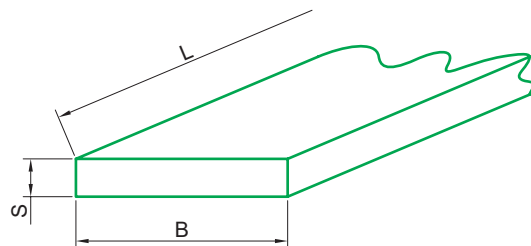

# Полосы HabiPLAST из полиэтилена

Полосы HabiPLAST®													
Толщина полосы s [мм]	Длина рулона L [м]	Ширина полосы B [мм]											
		10	20	25	30	35	40	45	50	60	70	80	100
2	50												
3	50												
4	50												
5	25												

также в наличии полосы шириной 280 мм (толщина 2 мм),  
 также в наличии полосы шириной 260 мм (толщина 3 мм),  
 также в наличии полосы шириной 240 мм (толщина 4 мм),  
 также в наличии полосы шириной 220 мм (толщина 5 мм).