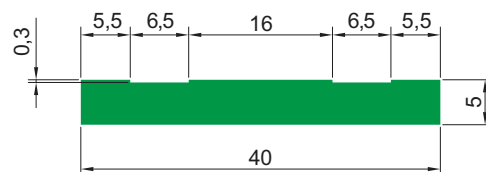

# Профиль серии P

P20

Тип	Цвет		Длина рулона [м]	Длина полосы [м]
P20	G	Зеленый	50	-
	B	Черный		
	W	Белый		

P40

Тип	Цвет		Длина рулона [м]	Длина полосы [м]
P40	G	Зеленый	50	-
	B	Черный		
	W	Белый		