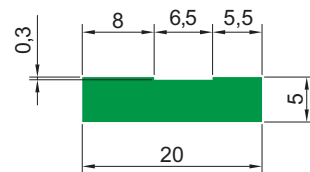

# Профиль серии P

P20

Тип	Цвет		Длина рулона [м]	Длина полосы [м]
P20	G	Зеленый	50	-
	B	Черный		
	W	Белый		

P40

Тип	Цвет		Длина рулона [м]	Длина полосы [м]
P40	G	Зеленый	50	-
	B	Черный		
	W	Белый		