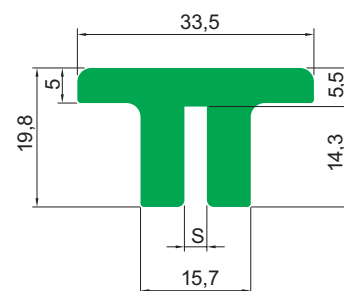

Профиль серии MB

Профиль MB 01

Тип	Цвет		Длина рулона [м]	Длина полосы [м]	S [мм]
MB 01-X	G	Зеленый	—	2, 3, 4, 6	2,2
	B	Черный			
	W	Белый			
MB 01-A	G	Зеленый	—	2, 3, 4, 6	2,7
	B	Черный			
	W	Белый			
MB 01-B	G	Зеленый	—	2, 3, 4, 6	3,2
	B	Черный			
	W	Белый			
MB 01-C	G	Зеленый	—	2, 3, 4, 6	4,5
	B	Черный			
	W	Белый			
MB 01-D	G	Зеленый	—	2, 3, 4, 6	5,2
	B	Черный			
	W	Белый			

Профиль MB 01T

Тип	Цвет		Длина рулона [м]	Длина полосы [м]	S [мм]
MB 01T-X	G	Зеленый	—	2, 3, 4, 6	2,2
	B	Черный			
	W	Белый			
MB 01T-A	G	Зеленый	—	2, 3, 4, 6	2,7
	B	Черный			
	W	Белый			
MB 01T-B	G	Зеленый	—	2, 3, 4, 6	3,2
	B	Черный			
	W	Белый			
MB 01T-C	G	Зеленый	—	2, 3, 4, 6	4,5
	B	Черный			
	W	Белый			

Профиль серии MB

Профиль MB 02

Тип	Цвет		Длина рулона [м]	Длина полосы [м]	s [мм]
MB 02-X	G	Зеленый	—	2, 3, 4, 6	2,2
	B	Черный			
	W	Белый			
MB 02-A	G	Зеленый	—	2, 3, 4, 6	2,7
	B	Черный			
	W	Белый			
MB 02-B	G	Зеленый	—	2, 3, 4, 6	3,2
	B	Черный			
	W	Белый			
MB 02-C	G	Зеленый	—	2, 3, 4, 6	4,5
	B	Черный			
	W	Белый			
MB 02-D	G	Зеленый	—	2, 3, 4, 6	5,2
	B	Черный			
	W	Белый			

Профиль серии MB

Профиль MB 02U

Тип	Цвет		Длина рулона [м]	Длина полосы [м]	s [мм]
MB 02U-X	G	Зеленый	—	2, 3, 4, 6	2,2
	B	Черный			
	W	Белый			
MB 02U-A	G	Зеленый	—	2, 3, 4, 6	2,7
	B	Черный			
	W	Белый			
MB 02U-B	G	Зеленый	—	2, 3, 4, 6	3,2
	B	Черный			
	W	Белый			
MB 02U-C	G	Зеленый	—	2, 3, 4, 6	4,5
	B	Черный			
	W	Белый			