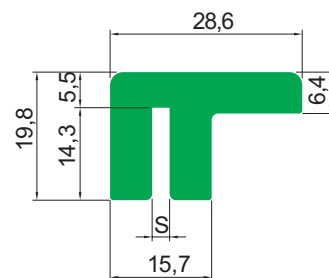

Профиль серии MB

Профиль MB 01

Тип	Цвет		Длина рулона [м]	Длина полосы [м]	S [мм]
MB 01-X	G	Зеленый	—	2, 3, 4, 6	2,2
	B	Черный			
	W	Белый			
MB 01-A	G	Зеленый	—	2, 3, 4, 6	2,7
	B	Черный			
	W	Белый			
MB 01-B	G	Зеленый	—	2, 3, 4, 6	3,2
	B	Черный			
	W	Белый			
MB 01-C	G	Зеленый	—	2, 3, 4, 6	4,5
	B	Черный			
	W	Белый			
MB 01-D	G	Зеленый	—	2, 3, 4, 6	5,2
	B	Черный			
	W	Белый			

Профиль MB 01T

Тип	Цвет		Длина рулона [м]	Длина полосы [м]	S [мм]
MB 01T-X	G	Зеленый	—	2, 3, 4, 6	2,2
	B	Черный			
	W	Белый			
MB 01T-A	G	Зеленый	—	2, 3, 4, 6	2,7
	B	Черный			
	W	Белый			
MB 01T-B	G	Зеленый	—	2, 3, 4, 6	3,2
	B	Черный			
	W	Белый			
MB 01T-C	G	Зеленый	—	2, 3, 4, 6	4,5
	B	Черный			
	W	Белый			

Профиль серии MB

Профиль MB 02

Тип	Цвет		Длина рулона [м]	Длина полосы [м]	s [мм]
MB 02-X	G	Зеленый	—	2, 3, 4, 6	2,2
	B	Черный			
	W	Белый			
MB 02-A	G	Зеленый	—	2, 3, 4, 6	2,7
	B	Черный			
	W	Белый			
MB 02-B	G	Зеленый	—	2, 3, 4, 6	3,2
	B	Черный			
	W	Белый			
MB 02-C	G	Зеленый	—	2, 3, 4, 6	4,5
	B	Черный			
	W	Белый			
MB 02-D	G	Зеленый	—	2, 3, 4, 6	5,2
	B	Черный			
	W	Белый			

Профиль серии MB

Профиль MB 02U

Тип	Цвет		Длина рулона [м]	Длина полосы [м]	s [мм]
MB 02U-X	G	Зеленый	—	2, 3, 4, 6	2,2
	B	Черный			
	W	Белый			
MB 02U-A	G	Зеленый	—	2, 3, 4, 6	2,7
	B	Черный			
	W	Белый			
MB 02U-B	G	Зеленый	—	2, 3, 4, 6	3,2
	B	Черный			
	W	Белый			
MB 02U-C	G	Зеленый	—	2, 3, 4, 6	4,5
	B	Черный			
	W	Белый			