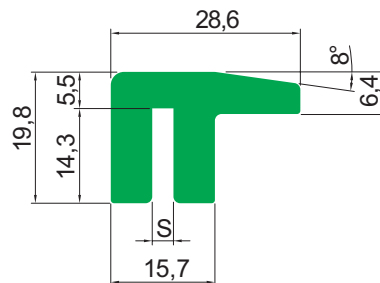

Профиль серии MB

Профиль MB 01

Тип	Цвет		Длина рулона [м]	Длина полосы [м]	S [мм]
MB 01-X	G	Зеленый	—	2, 3, 4, 6	2,2
	B	Черный			
	W	Белый			
MB 01-A	G	Зеленый	—	2, 3, 4, 6	2,7
	B	Черный			
	W	Белый			
MB 01-B	G	Зеленый	—	2, 3, 4, 6	3,2
	B	Черный			
	W	Белый			
MB 01-C	G	Зеленый	—	2, 3, 4, 6	4,5
	B	Черный			
	W	Белый			
MB 01-D	G	Зеленый	—	2, 3, 4, 6	5,2
	B	Черный			
	W	Белый			

Профиль MB 01T

Тип	Цвет		Длина рулона [м]	Длина полосы [м]	S [мм]
MB 01T-X	G	Зеленый	—	2, 3, 4, 6	2,2
	B	Черный			
	W	Белый			
MB 01T-A	G	Зеленый	—	2, 3, 4, 6	2,7
	B	Черный			
	W	Белый			
MB 01T-B	G	Зеленый	—	2, 3, 4, 6	3,2
	B	Черный			
	W	Белый			
MB 01T-C	G	Зеленый	—	2, 3, 4, 6	4,5
	B	Черный			
	W	Белый			

Профиль серии MB

Профиль MB 02

Тип	Цвет		Длина рулона [м]	Длина полосы [м]	s [мм]
MB 02-X	G	Зеленый	—	2, 3, 4, 6	2,2
	B	Черный			
	W	Белый			
MB 02-A	G	Зеленый	—	2, 3, 4, 6	2,7
	B	Черный			
	W	Белый			
MB 02-B	G	Зеленый	—	2, 3, 4, 6	3,2
	B	Черный			
	W	Белый			
MB 02-C	G	Зеленый	—	2, 3, 4, 6	4,5
	B	Черный			
	W	Белый			
MB 02-D	G	Зеленый	—	2, 3, 4, 6	5,2
	B	Черный			
	W	Белый			

Профиль MB 02S

Тип	Цвет		Длина рулона [м]	Длина полосы [м]	s [мм]
MB 02S-X	G	Зеленый	—	2, 3, 4, 6	2,2
	B	Черный			
	W	Белый			
MB 02S-A	G	Зеленый	—	2, 3, 4, 6	2,7
	B	Черный			
	W	Белый			
MB 02S-B	G	Зеленый	—	2, 3, 4, 6	3,2
	B	Черный			
	W	Белый			
MB 02S-C	G	Зеленый	—	2, 3, 4, 6	4,5
	B	Черный			
	W	Белый			
MB 02S-D	G	Зеленый	—	2, 3, 4, 6	5,2
	B	Черный			
	W	Белый			