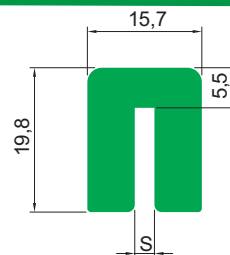

Профиль серии MB

Профиль MB 01

Тип	Цвет		Длина рулона [м]	Длина полосы [м]	S [мм]
MB 01-X	G	Зеленый	—	2, 3, 4, 6	2,2
	B	Черный			
	W	Белый			
MB 01-A	G	Зеленый	—	2, 3, 4, 6	2,7
	B	Черный			
	W	Белый			
MB 01-B	G	Зеленый	—	2, 3, 4, 6	3,2
	B	Черный			
	W	Белый			
MB 01-C	G	Зеленый	—	2, 3, 4, 6	4,5
	B	Черный			
	W	Белый			
MB 01-D	G	Зеленый	—	2, 3, 4, 6	5,2
	B	Черный			
	W	Белый			

Профиль MB 01T

Тип	Цвет		Длина рулона [м]	Длина полосы [м]	S [мм]
MB 01T-X	G	Зеленый	—	2, 3, 4, 6	2,2
	B	Черный			
	W	Белый			
MB 01T-A	G	Зеленый	—	2, 3, 4, 6	2,7
	B	Черный			
	W	Белый			
MB 01T-B	G	Зеленый	—	2, 3, 4, 6	3,2
	B	Черный			
	W	Белый			
MB 01T-C	G	Зеленый	—	2, 3, 4, 6	4,5
	B	Черный			
	W	Белый			

Профиль серии MB

Профиль MB 02

Тип	Цвет		Длина рулона [м]	Длина полосы [м]	s [мм]
MB 02-X	G	Зеленый	—	2, 3, 4, 6	2,2
	B	Черный			
	W	Белый			
MB 02-A	G	Зеленый	—	2, 3, 4, 6	2,7
	B	Черный			
	W	Белый			
MB 02-B	G	Зеленый	—	2, 3, 4, 6	3,2
	B	Черный			
	W	Белый			
MB 02-C	G	Зеленый	—	2, 3, 4, 6	4,5
	B	Черный			
	W	Белый			
MB 02-D	G	Зеленый	—	2, 3, 4, 6	5,2
	B	Черный			
	W	Белый			

Профиль MB 02S

Тип	Цвет		Длина рулона [м]	Длина полосы [м]	s [мм]
MB 02S-X	G	Зеленый	—	2, 3, 4, 6	2,2
	B	Черный			
	W	Белый			
MB 02S-A	G	Зеленый	—	2, 3, 4, 6	2,7
	B	Черный			
	W	Белый			
MB 02S-B	G	Зеленый	—	2, 3, 4, 6	3,2
	B	Черный			
	W	Белый			
MB 02S-C	G	Зеленый	—	2, 3, 4, 6	4,5
	B	Черный			
	W	Белый			
MB 02S-D	G	Зеленый	—	2, 3, 4, 6	5,2
	B	Черный			
	W	Белый			